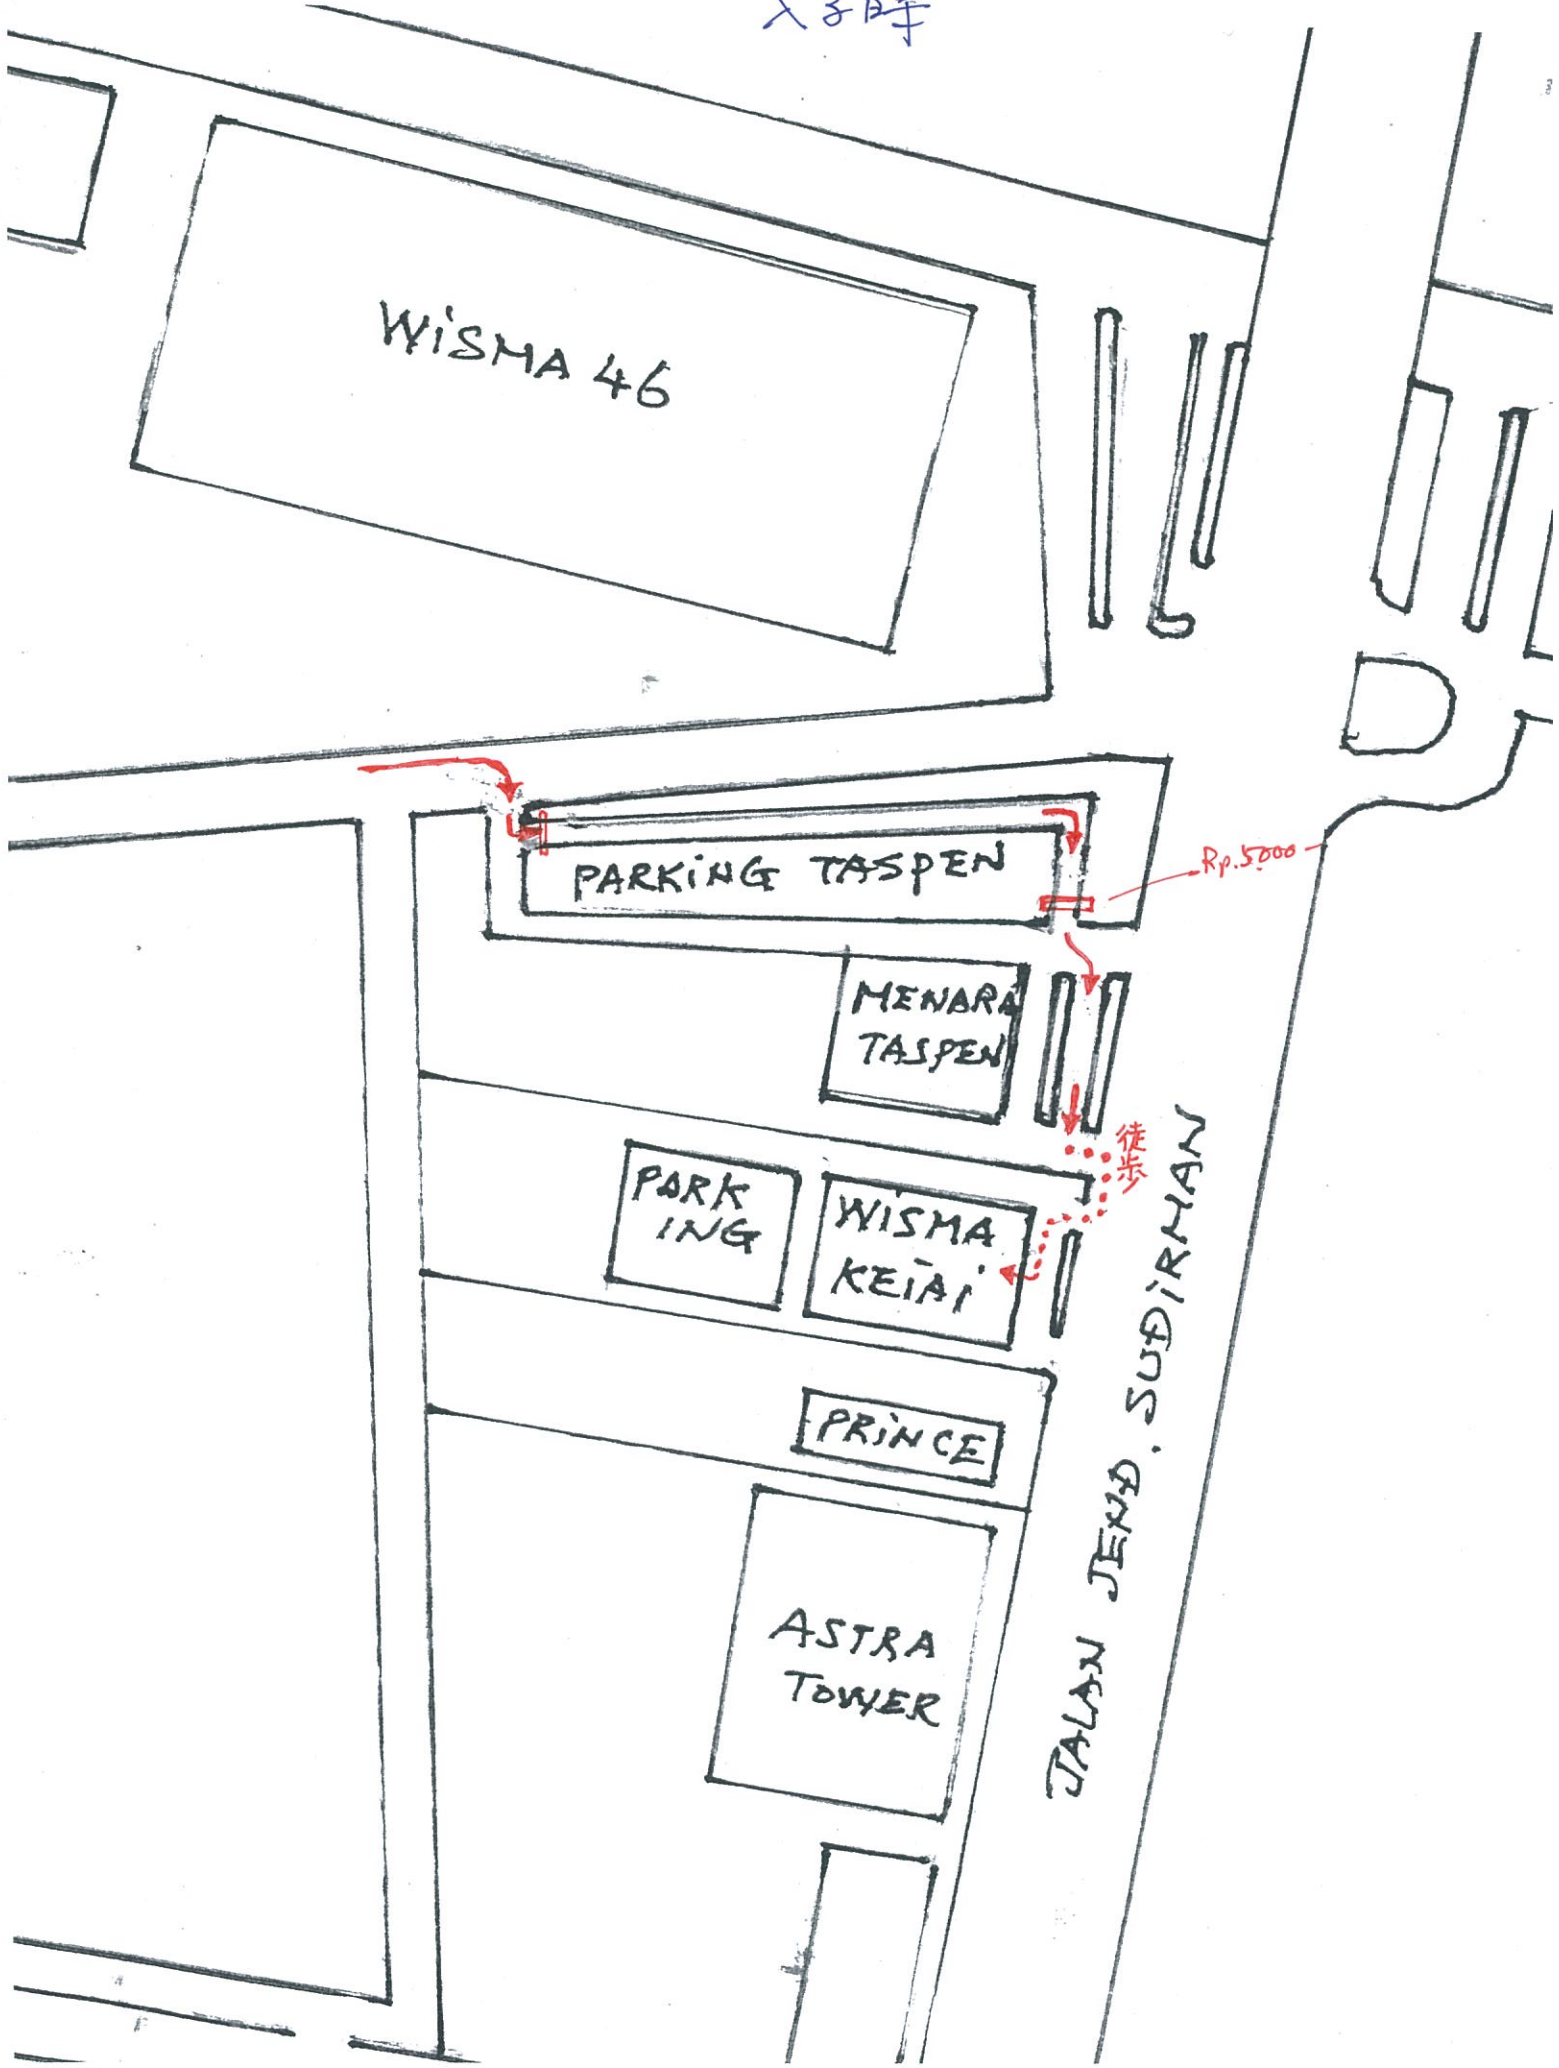

WISMA KEIAI
王子

WISMA KEIAI 12
入子時

WISMA 46

PARKING TASPEN

MENARA
TASPEN

PARK
ING

WISMA
KEIAI

PRINCE

ASTRA
TOWER

JALAN JEND. SUDIRMAN

Rp. 5000

徒歩

WISMA KEIAI 出子時

JL. KR. MAS HARSYUR

Rp. 5.000.

JALAN JEND. SUBIRMAN

SHANGRI-LA HOTEL

WISMA 46

PARKING TASPEN

MENARA TASPEN

PARKING

WISMA KEIAI

PRINCE

ASTRA TOWER

CITYWALK

AYANA HOTEL

MID PLAZA

WISMA KEIAI から
出る時