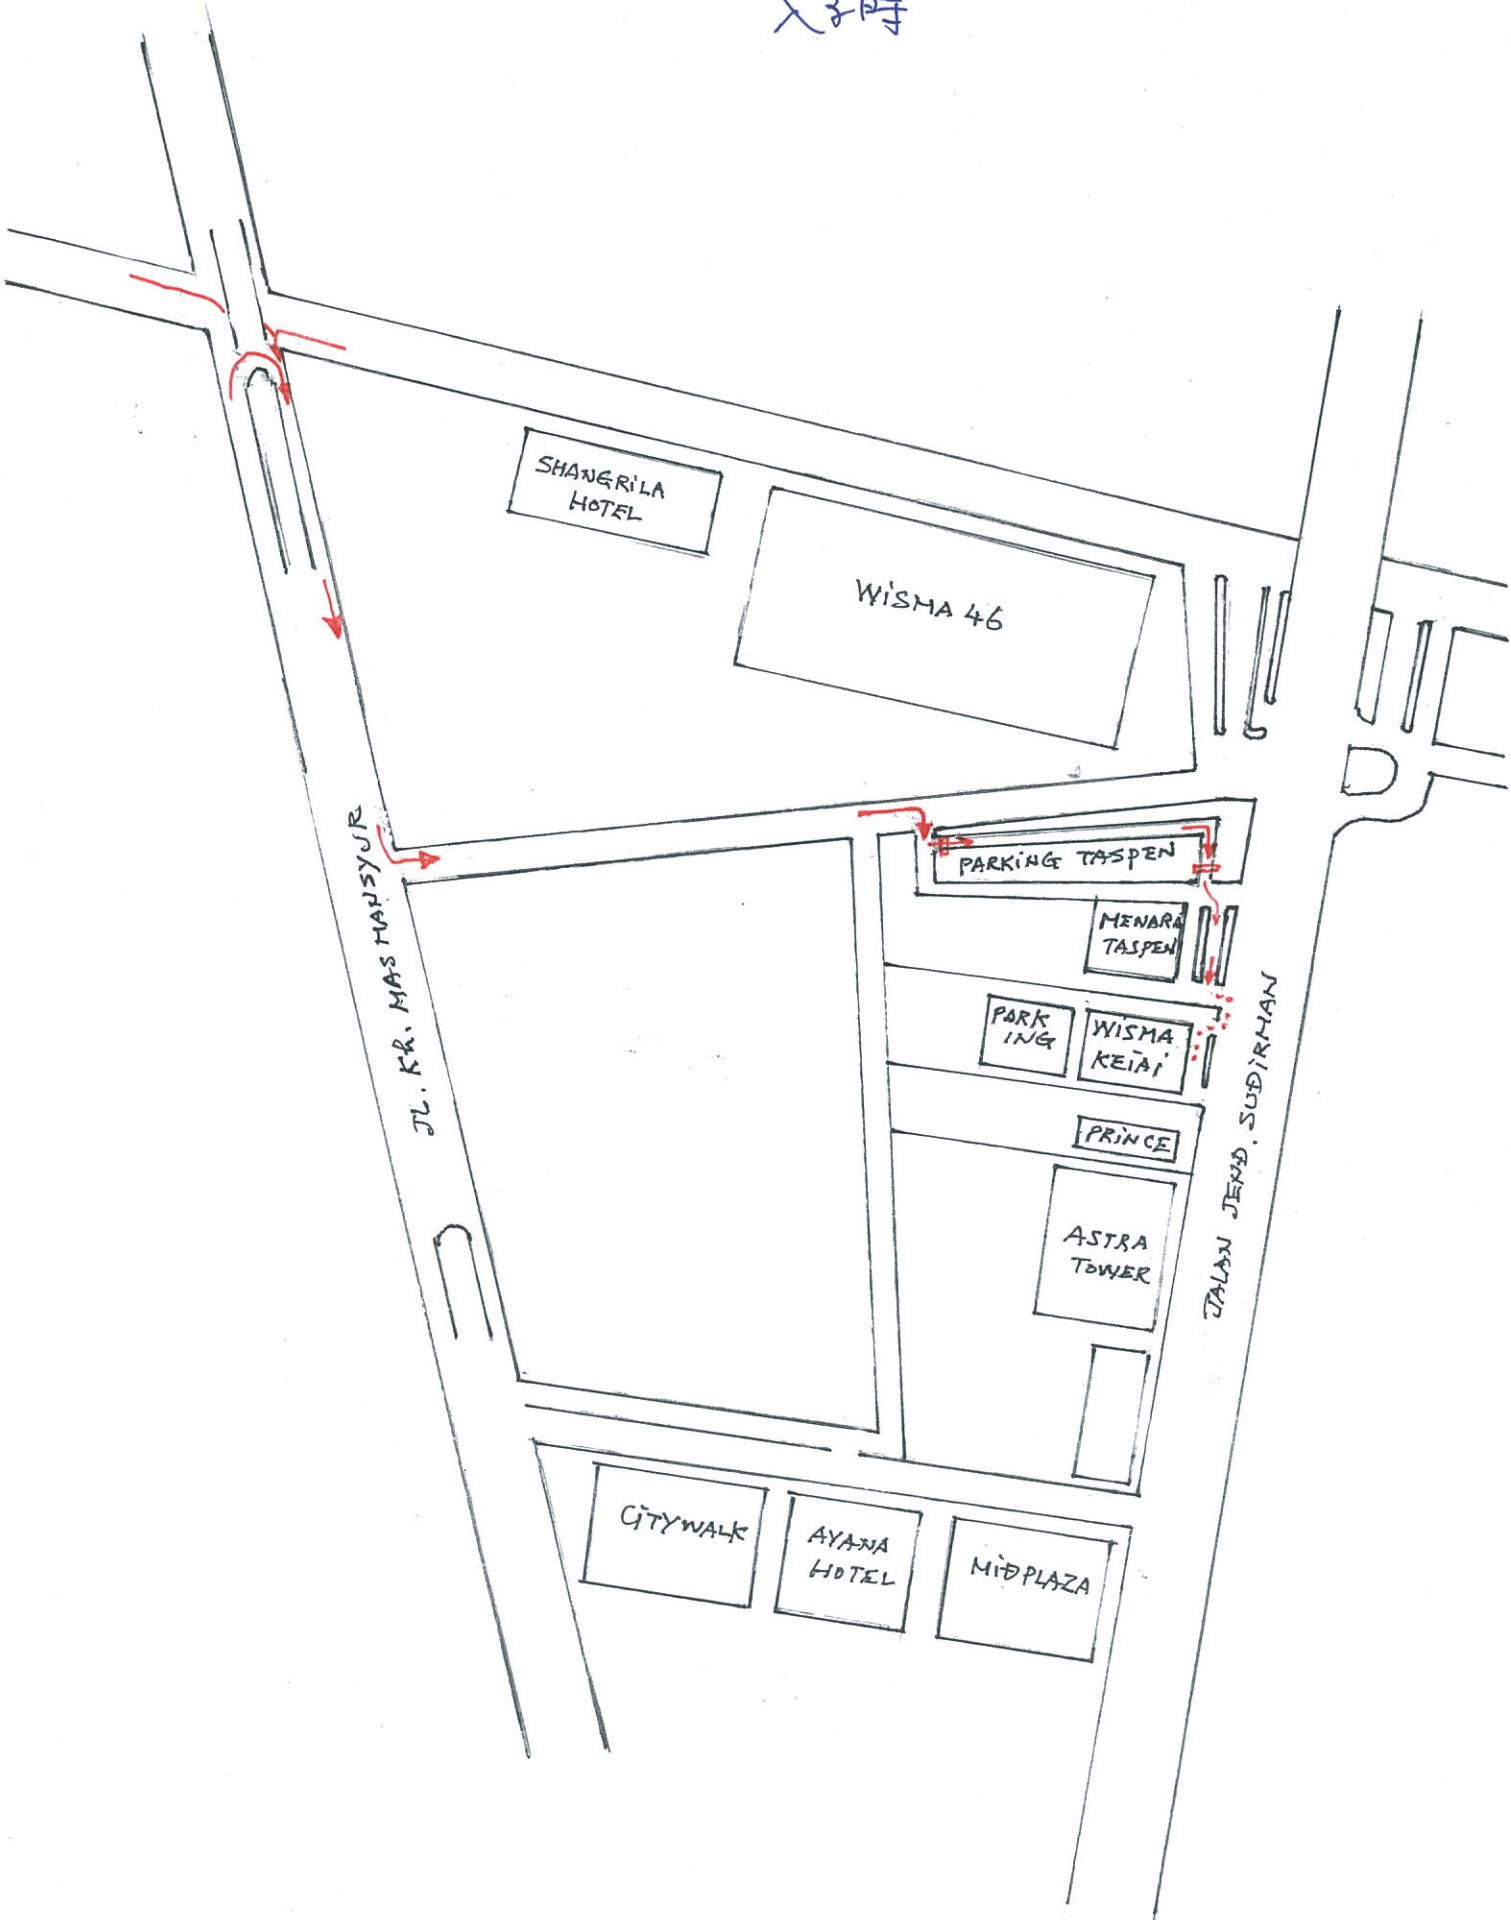

WISMA KEIAI
王子

WISMA KEIAI 12
入子時

WISMA 46

PARKING TASPEN

MENARA
TASPEN

PARK
ING

WISMA
KEIAI

PRINCE

ASTRA
TOWER

JALAN JEND. SUDIRMAN

Rp. 5000

徒歩

WISMA KEIAI 出子時

JL. KR. MAS HARSYUR

Rp. 5.000.

JALAN JEND. SUBIRMAN

SHANGRI-LA HOTEL

WISMA 46

PARKING TASPEN

MENARA TASPEN

PARKING

WISMA KEIAI

PRINCE

ASTRA TOWER

CITYWALK

AYANA HOTEL

MID PLAZA

WISMA KEIAI から
出る時